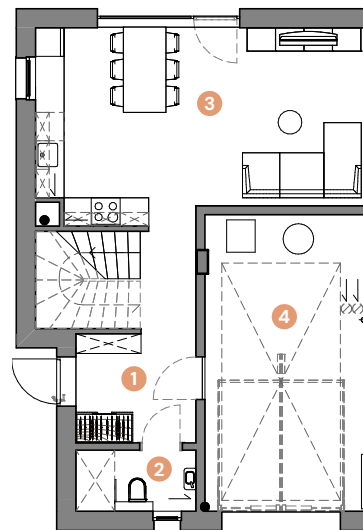

Dom 9A

Łączna powierzchnia: 132.42 m²

POZIOM 0

1. Hol	5.95 m ²
2. Łazienka	3.26 m ²
3. Salon z aneksem	34.42 m ²
4. Garaż	21.47 m ²
SUMA	65.01 m²

POZIOM 1

5. Hol	5.08 m ²
6. Schody	4.02 m ²
7. Pokój 1	12.56 m ²
8. Pokój 2	15.03 m ²
9. Pokój 3	13.36 m ²
10. Pokój 4	12.19 m ²
11. Łazienka	5.17 m ²
SUMA	67.41 m²

Ogród: 247 m²

POZIOM 0

POZIOM 1