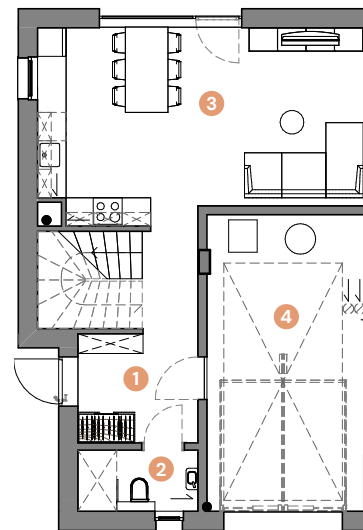

Dom 5A

Łączna powierzchnia: 132.42 m²

POZIOM 0

1. Hol	5.95 m ²
2. Łazienka	3.26 m ²
3. Salon z aneksem	34.42 m ²
4. Garaż	21.47 m ²
SUMA	65.01 m²

POZIOM 1

5. Hol	5.08 m ²
6. Schody	4.02 m ²
7. Pokój 1	12.56 m ²
8. Pokój 2	15.03 m ²
9. Pokój 3	13.36 m ²
10. Pokój 4	12.19 m ²
11. Łazienka	5.17 m ²
SUMA	67.41 m²

Ogród: 250 m²

POZIOM 0

POZIOM 1