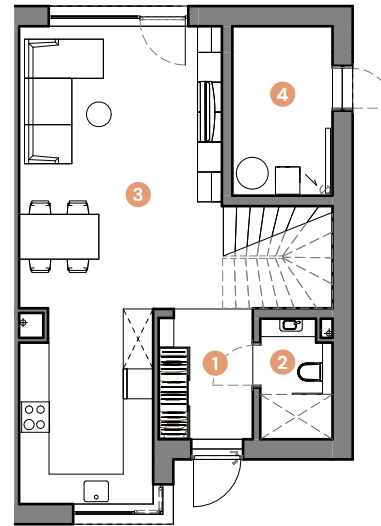

Dom 1B

Łączna powierzchnia: 110,07 m²

POZIOM 0

1. Hol	4.89 m ²
2. Łazienka	3.35 m ²
3. Salon z aneksem	38.30 m ²
4. Pom. techn-gosp.	6.83 m ²
SUMA	53.37 m²

POZIOM 1

5. Hol	5.23 m ²
6. Schody	4.04 m ²
7. Pokój 1	10.73 m ²
8. Pokój 2	10.15 m ²
9. Pokój 3	11.53 m ²
10. Pokój 4	10.09 m ²
11. Łazienka	4.93 m ²
SUMA	56,70 m²

Ogród: 252 m²

POZIOM 0

POZIOM 1